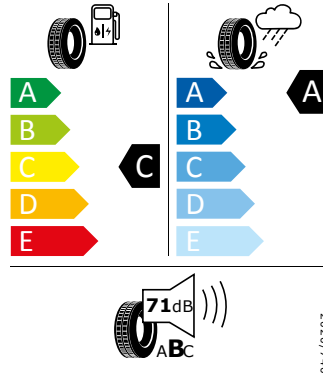

Product sheet

<https://relasdata.blob.core.windows.net/relas/tyres/sheet/u/KfQdg3H9AFQoCW/5UE1w==>

GOODYEAR 546334

225/40 R19 93Y XL C1