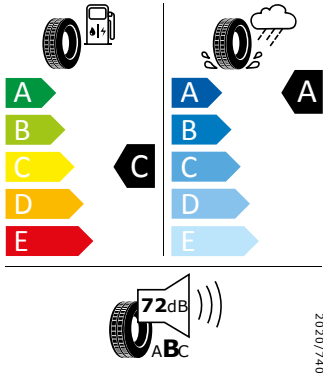

* Tato výbava byla nahrazena jinou položkou mimořádné výbavy

Energetický štítek

Altair 19" antracitová leštěná

Bridgestone 225/40 R19 93Y XL
GOODYEAR 225/40 R19 93Y XL

Bridgestone 13013

225/40 R19 93Y XL C1