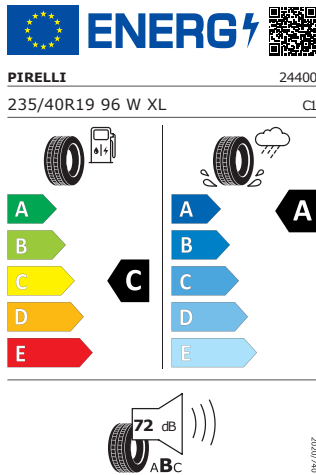

WLTP hodnoty

Kombinovaná spotřeba WLTP	5,3 l/100km
WLTP consumption low	7,1 l/100km
WLTP consumption medium	5,3 l/100km
WLTP consumption high	4,6 l/100km
WLTP consumption extra high	5,3 l/100km
Kombinované emise WLTP	139 g/km
WLTP emission low	187 g/km
WLTP emission medium	139 g/km
WLTP emission high	120 g/km
WLTP emission extra high	138 g/km

Galerie

Energetický štítek

Trinity 19" antracitová leštěná

Pirelli 235/40 R19 96W XL

Pro zobrazení detailních informací o této pneumatice můžete naskenovat tento QR-kód Vaším smartphonem.

Product sheet

<https://relasdata.blob.core.window.s.net/relas/tyres/sheet/hOOM/+L Kp8uBbLGNwqKxyA==>

Bridgestone 235/40 R19 96W XL

Pro zobrazení detailních informací o této pneumatice můžete naskenovat tento QR-kód Vaším smartphonem.

Product sheet

<https://relasdata.blob.core.window.s.net/relas/tyres/sheet/rWzJPNbKto3yturGaKSkBg==>