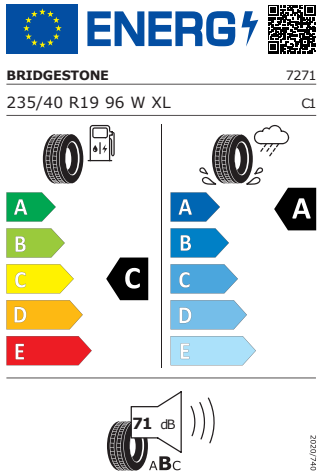

Bridgestone 235/40 R19 96W XL

Pro zobrazení detailních informací o této pneumatice můžete naskenovat tento QR-kód Vaším smartphonem.

Product sheet

<https://relasdata.blob.core.windows.net/relas/tyres/sheet/rWzJPNbKto3yturGaKSkBg==>