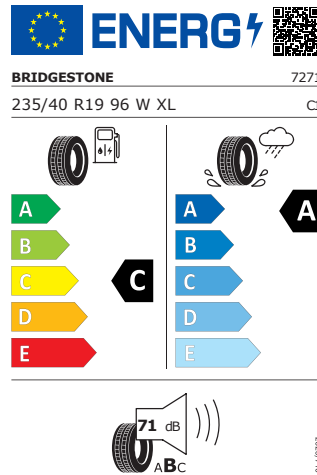

WLTP hodnoty

Kombinovaná spotřeba WLTP	5,3 l/100km
WLTP consumption low	7,1 l/100km
WLTP consumption medium	5,3 l/100km
WLTP consumption high	4,6 l/100km
WLTP consumption extra high	5,3 l/100km
Kombinované emise WLTP	139 g/km
WLTP emission low	187 g/km
WLTP emission medium	139 g/km
WLTP emission high	120 g/km
WLTP emission extra high	138 g/km

Galerie

Energetický štítek

Trinity 19" antracitová leštěná

Pirelli 235/40 R19 96W XL

Pro zobrazení detailních informací o této pneumatice můžete naskenovat tento QR-kód Vaším smartphonem.

Product sheet

<https://relasdata.blob.core.window.s.net/relas/tyres/sheet/hOOM/+L Kp8uBbLGNwqKxyA==>

Bridgestone 235/40 R19 96W XL

Pro zobrazení detailních informací o této pneumatice můžete naskenovat tento QR-kód Vaším smartphonem.

Product sheet

<https://relasdata.blob.core.window.s.net/relas/tyres/sheet/rWzJPNbKto3yturGaKSkBg==>