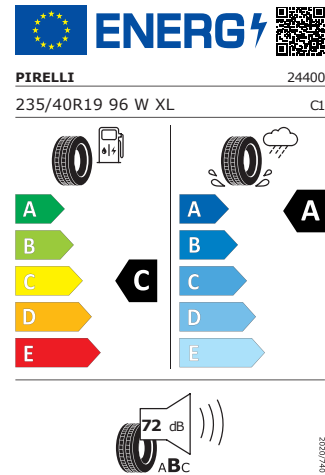

WLTP hodnoty

Kombinovaná spotřeba WLTP	5,3 l/100km
WLTP consumption low	7,1 l/100km
WLTP consumption medium	5,3 l/100km
WLTP consumption high	4,6 l/100km
WLTP consumption extra high	5,3 l/100km
Kombinované emise WLTP	139 g/km
WLTP emission low	187 g/km
WLTP emission medium	139 g/km
WLTP emission high	120 g/km
WLTP emission extra high	138 g/km

Galerie

Energetický štítek

Trinity 19" antracitová leštěná

Pirelli 235/40 R19 96W XL

Pro zobrazení detailních informací o této pneumatice můžete naskenovat tento QR-kód Vaším smartphonem.

Product sheet

<https://relasdata.blob.core.window.s.net/relas/tyres/sheet/hOOM/+L Kp8uBbLGNwqKxyA==>

Bridgestone 235/40 R19 96W XL

Pro zobrazení detailních informací o této pneumatice můžete naskenovat tento QR-kód Vaším smartphonem.

Product sheet

<https://relasdata.blob.core.window.s.net/relas/tyres/sheet/rWzJPNbKto3yturGaKSkBg==>

Pirelli 235/40 R19 96W XL

Pro zobrazení detailních informací o této pneumatice můžete naskenovat tento QR-kód Vaším smartphonem.

Product sheet

<https://relasdata.blob.core.window.s.net/relas/tyres/sheet/hOOM/+L Kp8uBbLGNwqKxyA==>