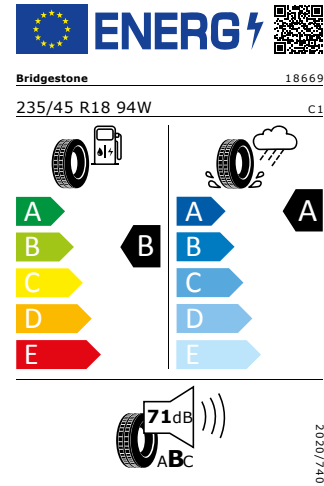

Bridgestone 235/45 R18 94W

Pro zobrazení detailních informací o této pneumatice můžete naskenovat tento QR-kód Vaším smartphonem.

Product sheet

[https://relasdata.blob.core.window
s.net/relas/tyres/sheet/alesjanNOI
gpQAD+y76KfA==](https://relasdata.blob.core.windows.net/relas/tyres/sheet/alesjanNOIgpQAD+y76KfA==)