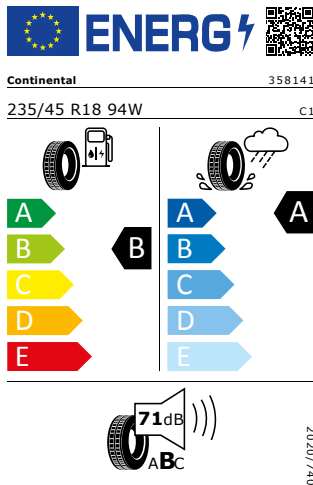

**WLTP hodnoty**

WLTP spotřeba - Kombinovaná	5,5 l/100km
WLTP spotřeba - Nízká	7,4 l/100km
WLTP spotřeba - Střední	5,4 l/100km
WLTP spotřeba - Vysoká	4,7 l/100km
WLTP spotřeba - Mimořádně vysoká	5,6 l/100km
WLTP emise - Kombinované	145 g/km
WLTP emise - Nízká	194 g/km
WLTP emise - Střední	141 g/km
WLTP emise - Vysoká	124 g/km
WLTP emise - Mimořádně vysoká	147 g/km

Galerie

Energetický štítek

18" kola z lehké slitiny Antares

Continental 235/45 R18 94W

Pro zobrazení detailních informací o této pneumatice můžete naskenovat tento QR-kód Vaším smartphonem.

Product sheet

<https://relasdata.blob.core.window.s.net/relas/tyres/sheet/usBP6b1rrH2/3rt1mOUeWQ==>