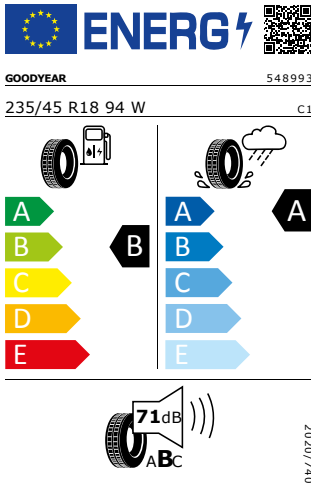

GOODYEAR 235/45 R18 94 W

Pro zobrazení detailních informací o této pneumatice můžete naskenovat tento QR-kód Vaším smartphonem.

Product sheet

[https://relasdata.blob.core.window
s.net/relas/tyres/sheet/TCeEuCk1
P2pmrh0IAu50aw==](https://relasdata.blob.core.windows.net/relas/tyres/sheet/TCeEuCk1P2pmrh0IAu50aw==)