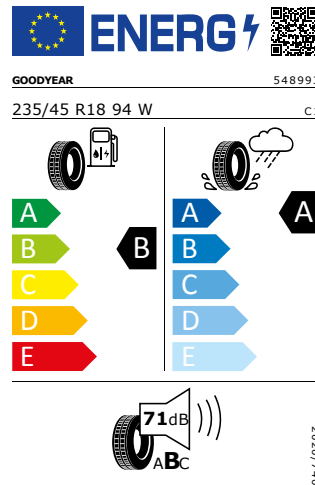

GOODYEAR 235/45 R18 94 W

Pro zobrazení detailních informací o této pneumatice můžete naskenovat tento QR-kód Vaším smartphonem.

Product sheet

<https://relasdata.blob.core.window.s.net/relas/tyres/sheet/TCeEuCk1P2pmrh0IAu50aw==>