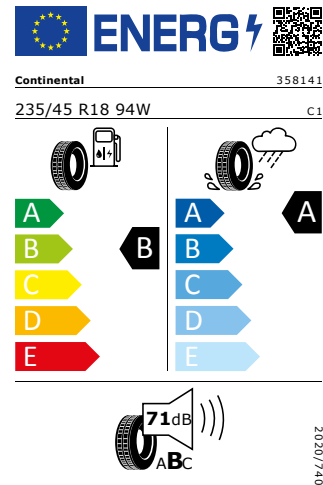

**WLTP hodnoty**

WLTP spotřeba - Kombinovaná	5,5 l/100km
WLTP spotřeba - Nízká	7,4 l/100km
WLTP spotřeba - Střední	5,4 l/100km
WLTP spotřeba - Vysoká	4,7 l/100km
WLTP spotřeba - Mimořádně vysoká	5,6 l/100km
WLTP emise - Kombinované	145 g/km
WLTP emise - Nízká	194 g/km
WLTP emise - Střední	141 g/km
WLTP emise - Vysoká	124 g/km
WLTP emise - Mimořádně vysoká	147 g/km

Galerie

Energetický štítek

18" kola z lehké slitiny Antares

Continental 235/45 R18 94W

Pro zobrazení detailních informací o této pneumatice můžete naskenovat tento QR-kód Vaším smartphonem.

Product sheet

<https://relasdata.blob.core.window.s.net/relas/tyres/sheet/usBP6b1rrH2/3rt1mOUeWQ==>

GOODYEAR 235/45 R18 94 W

Pro zobrazení detailních informací o této pneumatice můžete naskenovat tento QR-kód Vaším smartphonem.

Product sheet

<https://relasdata.blob.core.window.s.net/relas/tyres/sheet/TCeEuCk1P2pmrh0IAu50aw==>

Continental 235/45 R18 94W

Pro zobrazení detailních informací o této pneumatice můžete naskenovat tento QR-kód Vaším smartphonem.

Product sheet

<https://relasdata.blob.core.window.s.net/relas/tyres/sheet/usBP6b1rrH2/3rt1mOUeWQ==>