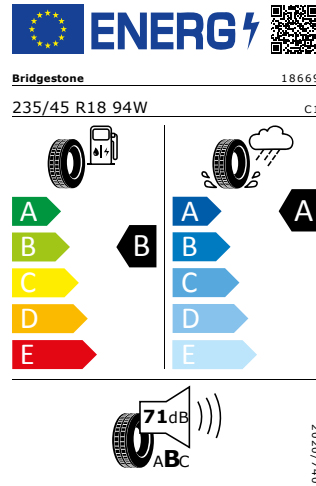

Bridgestone 235/45 R18 94W

Pro zobrazení detailních informací o této pneumatice můžete naskenovat tento QR-kód Vaším smartphonem.

Product sheet

[https://relasdata.blob.core.window
s.net/relas/tyres/sheet/alesjanNOI
gpQAD+y76KfA==](https://relasdata.blob.core.windows.net/relas/tyres/sheet/alesjanNOIgpQAD+y76KfA==)