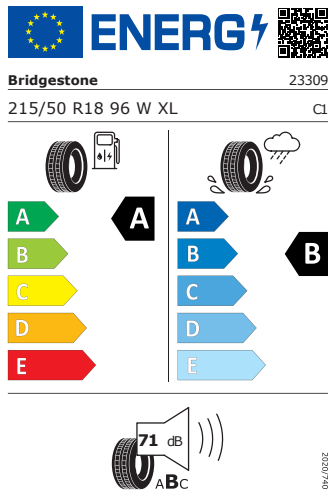

Nebrzděný přívěs	700 kg
Jízdní souprava	3.440 kg
Max. svislé zatížení pro tažné zařízení	90 kg
Zatížení střechy	75 kg
Mass vehicle single	1 403 kg
Mass actual single	1 478 kg

WLTP hodnoty

Kombinovaná spotřeba WLTP	6,2 l/100km
WLTP consumption low	7,9 l/100km
WLTP consumption medium	6,0 l/100km
WLTP consumption high	5,3 l/100km
WLTP consumption extra high	6,4 l/100km
Kombinované emise WLTP	139 g/km
WLTP emission low	179 g/km
WLTP emission medium	135 g/km
WLTP emission high	119 g/km
WLTP emission extra high	144 g/km

Galerie

Energetický štítek

Procyon 18" černá, aero kryty černé matné

Bridgestone 215/50R18 96W XL

Pro zobrazení detailních informací o této pneumatice můžete naskenovat tento QR-kód Vaším smartphonem.

Product sheet

<https://relasdata.blob.core.windows.net/relas/tyres/sheet/YbQDIppj2bWRTPAOsponQ==>

GOODYEAR 215/50R18 96W XL

Pro zobrazení detailních informací o této pneumatice můžete naskenovat tento QR-kód Vaším smartphonem.