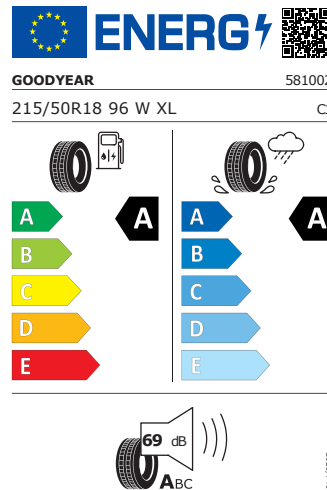

GOODYEAR 215/50R18 96W XL

Pro zobrazení detailních informací o této pneumatice můžete naskenovat tento QR-kód Vaším smartphonem.

Product sheet

<https://relasdata.blob.core.windows.net/relas/tyres/sheet/UZQG/7nxVJkufiMktL+gQ==>