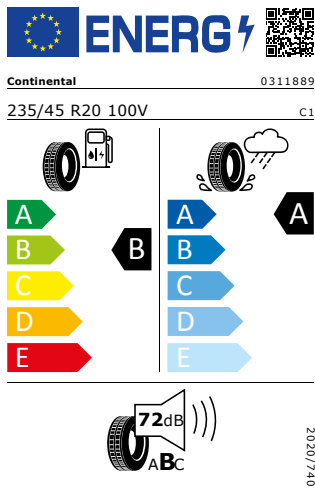

Continental 235/45 R20 100V

Pro zobrazení detailních informací o této pneumatice můžete naskenovat tento QR-kód Vaším smartphonem.

Product sheet

<https://relasdata.blob.core.window.s.net/relas/tyres/sheet/0/zSiqjX6Bc1kVp4N1wAzA==>