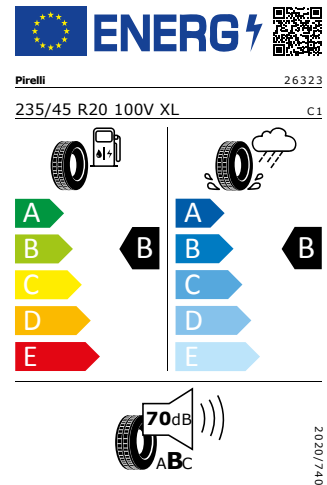

Pirelli 235/45 R20 100V XL

Pro zobrazení detailních informací o této pneumatice můžete naskenovat tento QR-kód Vaším smartphonem.

Product sheet

<https://relasdata.blob.core.window.s.net/relas/tyres/sheet/ojJHHq6TEPoIEykygn2cMw==>