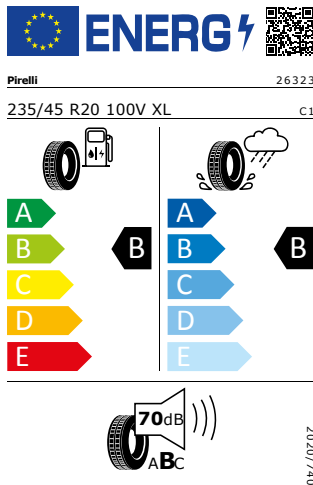

Energetický štítek

Kola z lehké slitiny Vega 8J x 20" (antracitová, leštěná)

Pirelli 235/45 R20 100V XL

Pro zobrazení detailních informací o této pneumatice můžete naskenovat tento QR-kód Vaším smartphonem.

Product sheet

<https://relasdata.blob.core.window.s.net/relas/tyres/sheet/ojJHHq6TEPoIEykygn2cMw==>