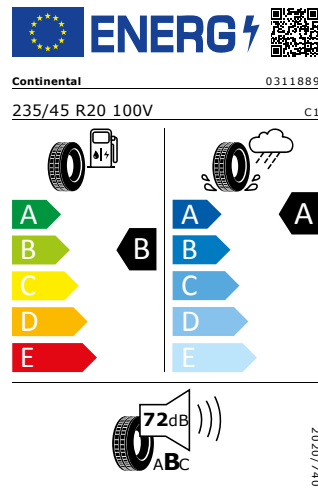

Continental 235/45 R20 100V

Pro zobrazení detailních informací o této pneumatice můžete naskenovat tento QR-kód Vaším smartphonem.

Product sheet

<https://relasdata.blob.core.window.s.net/relas/tyres/sheet/0/zSiqjX6Bc1kVp4N1wAzA==>