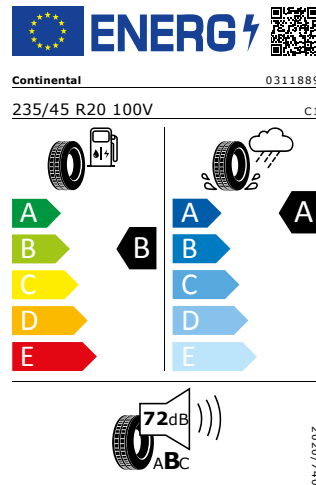

Continental 235/45 R20 100V

Pro zobrazení detailních informací o této pneumatice můžete naskenovat tento QR-kód Vaším smartphonem.

Product sheet

<https://relasdata.blob.core.window.s.net/relas/tyres/sheet/O/zSijX6Bc1kVp4N1wAzA==>