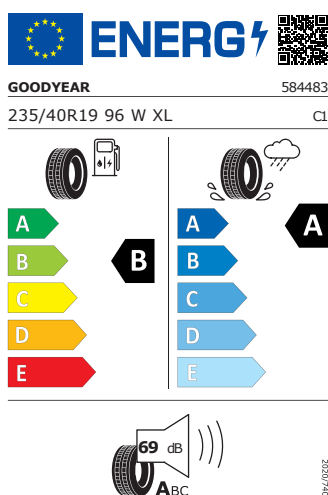

WLTP hodnoty

Kombinovaná spotřeba WLTP	6,1 l/100km
WLTP consumption low	8,4 l/100km
WLTP consumption medium	6,2 l/100km
WLTP consumption high	5,2 l/100km
WLTP consumption extra high	5,8 l/100km
Kombinované emise WLTP	159 g/km

WLTP emission low
WLTP emission medium
WLTP emission high
WLTP emission extra high

221 g/km
164 g/km
137 g/km
152 g/km

Galerie

Energetický štítek

Veritate 19" stříbrná

Goodyear 235/40 R19 96W XL

Pro zobrazení detailních informací o této pneumatice můžete naskenovat tento QR-kód Vaším smartphonem.