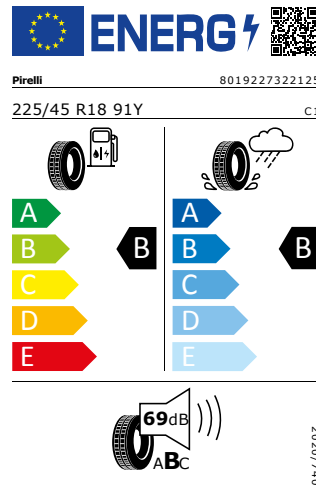

Pirelli 225/45 R18 91Y

Pro zobrazení detailních informací o této pneumatice můžete naskenovat tento QR-kód Vaším smartphonem.

Product sheet

<https://relasdata.blob.core.windows.net/relas/tyres/sheet/Gt+mwpv3SoKZULWq+0DrLw==>