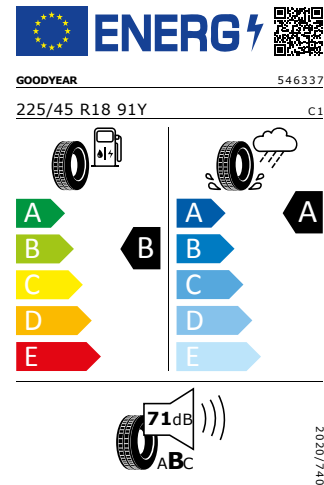

GOODYEAR 225/45 R18 91Y

Pro zobrazení detailních informací o této pneumatice můžete naskenovat tento QR-kód Vaším smartphonem.

Product sheet

<https://relasdata.blob.core.windows.net/relas/tyres/sheet/dvbOA83KZDfr6rk06VKcMw==>