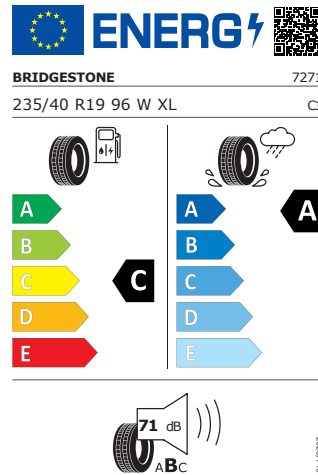

WLTP hodnoty

Kombinovaná spotřeba WLTP	5,7 l/100km
WLTP consumption low	7,5 l/100km
WLTP consumption medium	5,5 l/100km
WLTP consumption high	4,9 l/100km

WLTP consumption extra high

5,8 l/100km

Kombinované emise WLTP

149 g/km

WLTP emission low

197 g/km

WLTP emission medium

145 g/km

WLTP emission high

128 g/km

WLTP emission extra high

151 g/km

Galerie

Energetický štítek

Supernova 19" černá leštěná

Pirelli 235/40 R19 96W XL

Pro zobrazení detailních informací o této pneumatice můžete naskenovat tento QR-kód Vaším smartphonem.

Product sheet

<https://relasdata.blob.core.window.s.net/relas/tyres/sheet/hOOM/+L Kp8uBbLGNwqKxyA==>

Bridgestone 235/40 R19 96W XL

Pro zobrazení detailních informací o této pneumatice můžete naskenovat tento QR-kód Vaším smartphonem.