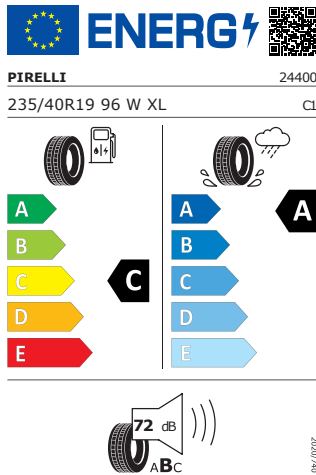

WLTP hodnoty

Kombinovaná spotřeba WLTP	5,7 l/100km
WLTP consumption low	7,5 l/100km
WLTP consumption medium	5,5 l/100km
WLTP consumption high	4,9 l/100km

WLTP consumption extra high

5,8 l/100km

Kombinované emise WLTP

149 g/km

WLTP emission low

197 g/km

WLTP emission medium

145 g/km

WLTP emission high

128 g/km

WLTP emission extra high

151 g/km

Galerie

Energetický štítek

Supernova 19" černá leštěná

Pirelli 235/40 R19 96W XL

Pro zobrazení detailních informací o této pneumatice můžete naskenovat tento QR-kód Vaším smartphonem.

Product sheet

<https://relasdata.blob.core.window.s.net/relas/tyres/sheet/hOOM/+L Kp8uBbLGNwqKxyA==>

Bridgestone 235/40 R19 96W XL

Pro zobrazení detailních informací o této pneumatice můžete naskenovat tento QR-kód Vaším smartphonem.