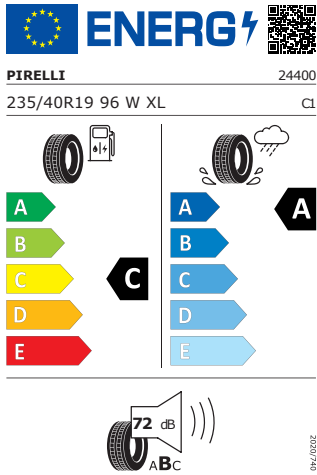

Product sheet

<https://relasdata.blob.core.window.s.net/relas/tyres/sheet/rWzJPNbK to3yturGaKSkBg==>

Bridgestone 235/40 R19 96W XL

Pro zobrazení detailních informací o této pneumatice můžete naskenovat tento QR-kód Vaším smartphonem.

Product sheet

<https://relasdata.blob.core.window.s.net/relas/tyres/sheet/rWzJPNbK to3yturGaKSkBg==>

Pirelli 235/40 R19 96W XL

Pro zobrazení detailních informací o této pneumatice můžete naskenovat tento QR-kód Vaším smartphonem.