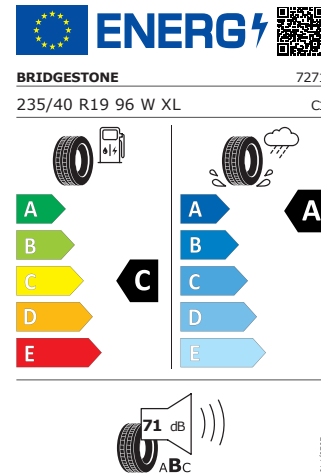

149 g/km

WLTP emission low

197 g/km

WLTP emission medium

145 g/km

WLTP emission high

128 g/km

WLTP emission extra high

151 g/km

Galerie

Energetický štítek

Supernova 19" černá leštěná

Pirelli 235/40 R19 96W XL

Pro zobrazení detailních informací o této pneumatice můžete naskenovat tento QR-kód Vaším smartphonem.

Product sheet

<https://relasdata.blob.core.window.s.net/relas/tyres/sheet/hOOM/+L Kp8uBbLGNwqKxyA==>

Bridgestone 235/40 R19 96W XL

Pro zobrazení detailních informací o této pneumatice můžete naskenovat tento QR-kód Vaším smartphonem.

Product sheet

<https://relasdata.blob.core.window.s.net/relas/tyres/sheet/rWzJPNbK to3yturGaKSkBg==>

Bridgestone 235/40 R19 96W XL

Pro zobrazení detailních informací o této pneumatice můžete naskenovat tento QR-kód Vaším smartphonem.