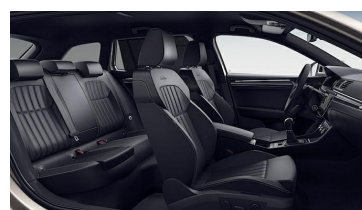

SUPERB COMBI

L&K

2,0 TSI 206 kW 7-stup. automat. 4x4

Ceny

Cena

Vaše konfigurace

1 325 967 Kč

Vybrané doplňky a služby

114 233 Kč

Celková cena nakonfigurovaného auta

1 440 200 Kč

Měsíční splátka **

Již brzy

*Uvedená cena v Kč, včetně 21%DPH je doporučená výrobcem ŠKODA AUTO je pouze orientační a není nabídkou ve smyslu § 1732 zákona č. 89/2012 Sb., občanského zákoníku.

ŠKODA AUTO si vyhrazuje právo uskutečňovat v průběhu výroby změny proti provedením zde uvedeným. Další podrobné informace o základní a mimořádné výbavě, o aktuálních cenách, dodacích podmínkách, dostupnosti příslušenství pro vybraný model a termínech Vám na přání poskytne Váš autorizovaný prodejce vozů ŠKODA.

Uváděné hodnoty byly zjištěny podle pravidel a za podmínek stanovených právními a technickými předpisy pro určování provozních a technických údajů motorových vozidel.

Uvedená cena výbavy ŠKODA Originálního příslušenství nezahrnuje případné náklady na montáž. Tyto produkty jsou určeny pro instalaci až po úvodní registraci vozidla a ovlivňují emise CO₂ vozidla, avšak nejsou zohledněny v prohlášení o shodě vystavovaném výrobcem. Pro více informací kontaktujte svého autorizovaného prodejce vozů ŠKODA.